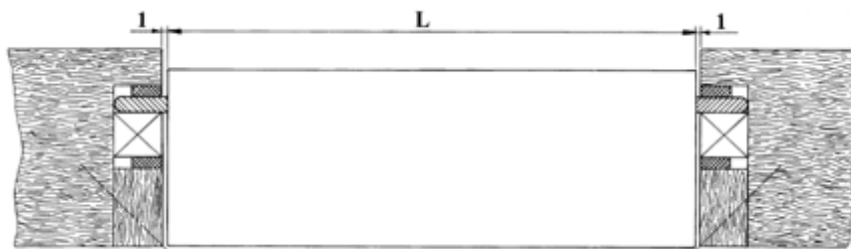

BESTELLMAB

520

Bei Bestellung bitten wir Sie, die gewünschte Länge des Elementes = Längenmaß anzugeben

Aluminium - oder PVC-Rahmen:

Längenmaß L = Lichtes Maß - 6 mm

Höhe: Lichtes Maß für NOVA-AIR beträgt 155 mm.

Holzrahmen:

Längenmaß L = Lichtes Maß - 2 mm

Höhe: Lichtes Maß für NOVA-AIR beträgt 155 mm.

Mauer, Wand oder Brüstung:

Längenmaß L = Lichtes Maß - 2 mm

Höhe: Lichtes Maß für NOVA-AIR beträgt 155 mm

DAS LÄNGENMAß DES ELEMENTES ENTSPRICHT DEM BESTELLMAB