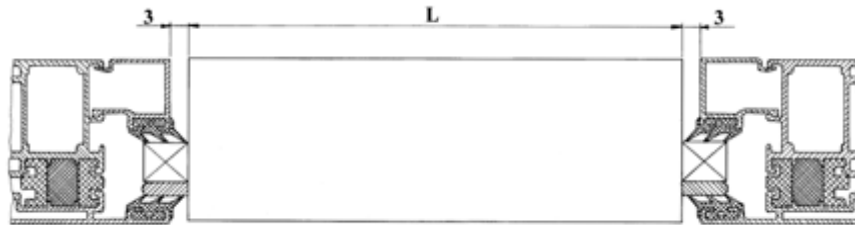

BESTELLMAB

520

Bei Bestellung bitten wir Sie, die gewünschte Länge des Elementes = Längenmaß anzugeben

Aluminium - oder PVC-Rahmen:

Längenmaß L = Lichtes Maß - 6 mm

Höhe: Lichtes Maß für NOVA-AIR beträgt 155 mm.

Holzrahmen:

Längenmaß L = Lichtes Maß - 2 mm

Höhe: Lichtes Maß für NOVA-AIR beträgt 155 mm.

Mauer, Wand oder Brüstung:

Längenmaß L = Lichtes Maß - 2 mm

Höhe: Lichtes Maß für NOVA-AIR beträgt 155 mm

DAS LÄNGENMAß DES ELEMENTES ENTSPRICHT DEM BESTELLMAB