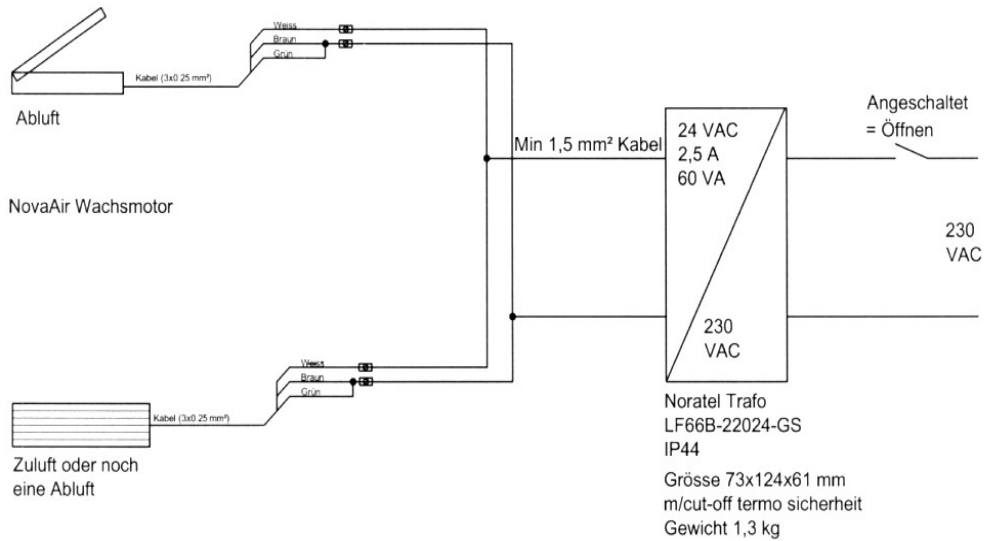

ON-OFF SYSTEM

NORATEL SICHERHEITS TRAFO

LF66B-22024-GS

Typ	LF66B-22024-GS
Phase	1
Eingang	230-250V
Frequenz	47-63 Hz
Ausgang	24V
Strom	2,5 A
Effekt	60 VA
Größe	73 x 124 x 61 mm
Gewicht	1,3 kg
IP	IP44

MODULIERENDES SYSTEM